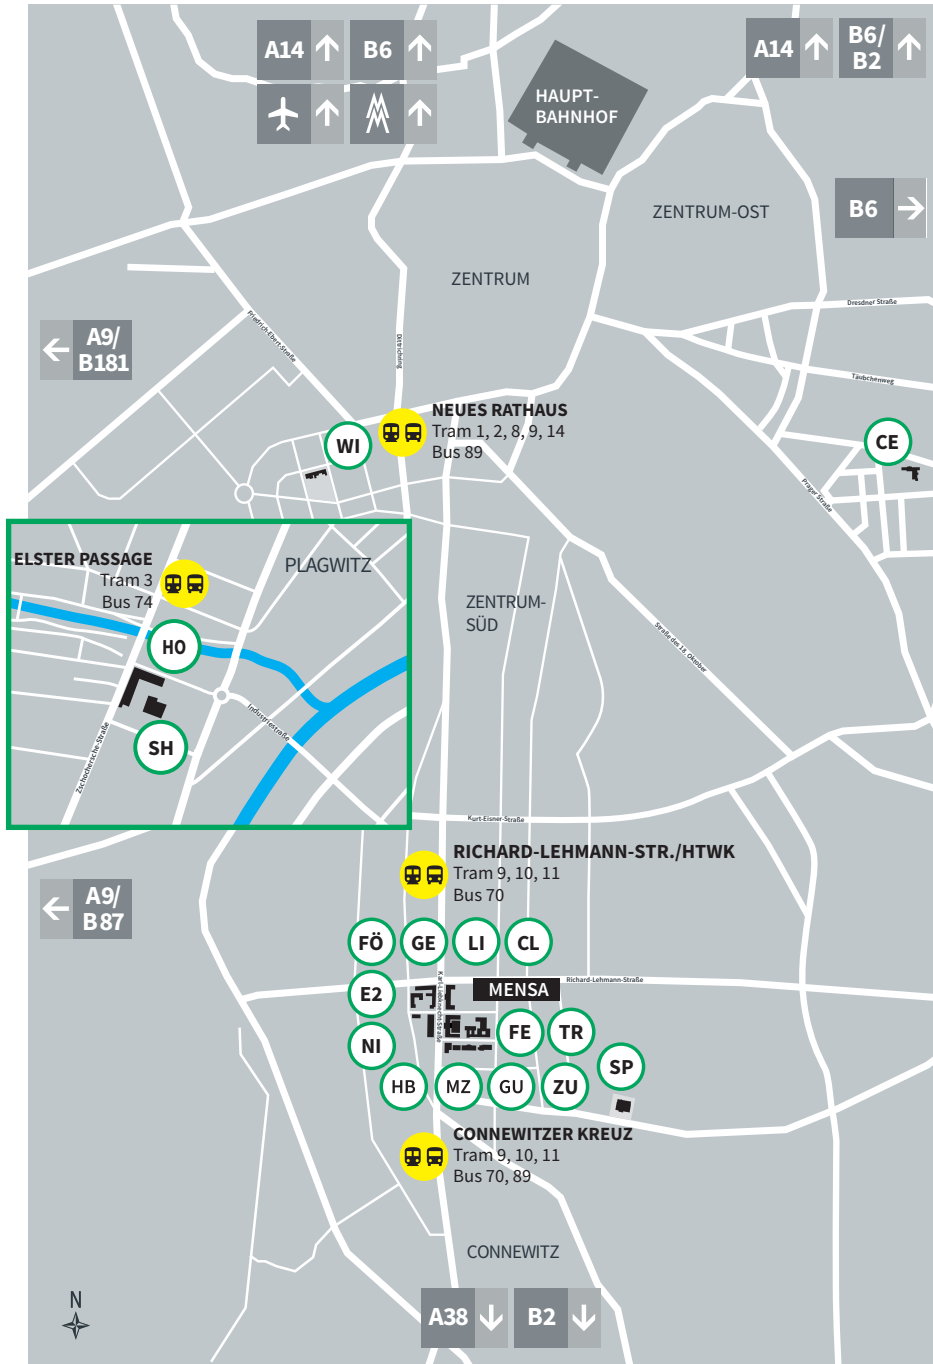

Lageplan Gesamtübersicht

Adressen, Verkehrsverbindungen ab Hbf

- E2** **Eichendorffstraße**
Eichendorffstraße 2, 04277 Leipzig
Tram 9, 10, 11 HTWK
- CE** **Campus Eilenburger Straße**
Eilenburger Straße 13, 04317 Leipzig
Tram 15 Ostplatz, Bus 60 Schulze-Boysen-Straße
- CL** **Campus Liebknechtstraße**
Karl-Liebknecht-Straße 143, 04277 Leipzig
Tram 9, 10, 11 HTWK
- FE** **FECHNER-Bau**
Gustav-Freytag-Straße 41 A, 04277 Leipzig
Tram 9, 10, 11 Connewitzer Kreuz
- FÖ** **FÖPPL-Bau**
Kochstraße 85, 04277 Leipzig
Tram 9, 10, 11 HTWK
- GE** **GEUTEBRÜCK-Bau**
Karl-Liebknecht-Straße 132, 04277 Leipzig
Tram 9, 10, 11 HTWK
- GU** **GUTENBERG-Bau**
Gustav-Freytag-Straße 42, 04277 Leipzig
Tram 9, 10, 11 Connewitzer Kreuz
- HO** **HOPPER-Bau**
Zschochersche Straße 69, 04229 Leipzig
Tram 3, Bus 74 Elster Passage
- HB** **Hochschulbibliothek**
Gustav-Freytag-Straße 40, 04277 Leipzig
Tram 9, 10, 11 Connewitzer Kreuz
- SP** **Sporthalle**
Arno-Nitzsche-Straße 29, 04277 Leipzig
Tram 10 Meusdorfer Straße
- LI** **LIPSIUS-Bau**
Karl-Liebknecht-Straße 145, 04277 Leipzig
Tram 9, 10, 11 HTWK
- MZ** **Medienzentrum**
Gustav-Freytag-Straße 40, 04277 Leipzig
Tram 9, 10, 11 Connewitzer Kreuz
- NI** **NIEPER-Bau**
Karl-Liebknecht-Straße 134, 04277 Leipzig
Tram 9, 10, 11 Connewitzer Kreuz
- SH** **SHANNON-Bau**
Zschochersche Straße 69, Innenhof, 04229 Leipzig
Tram 3, Bus 74 Elster Passage
- TR** **TREFFTZ-Bau**
Gustav-Freytag-Straße 43 - 45, 04277 Leipzig
Tram 9, 10, 11 Connewitzer Kreuz
- WI** **WIENER-Bau**
Wächterstraße 13, 04107 Leipzig
Bus 89 Wächterstraße,
Tram 1, 2, 8, 9, 14 Neues Rathaus
- ZU** **ZUSE-Bau**
Gustav-Freytag-Straße 42 A, 04277 Leipzig
Tram 9, 10, 11 Connewitzer Kreuz