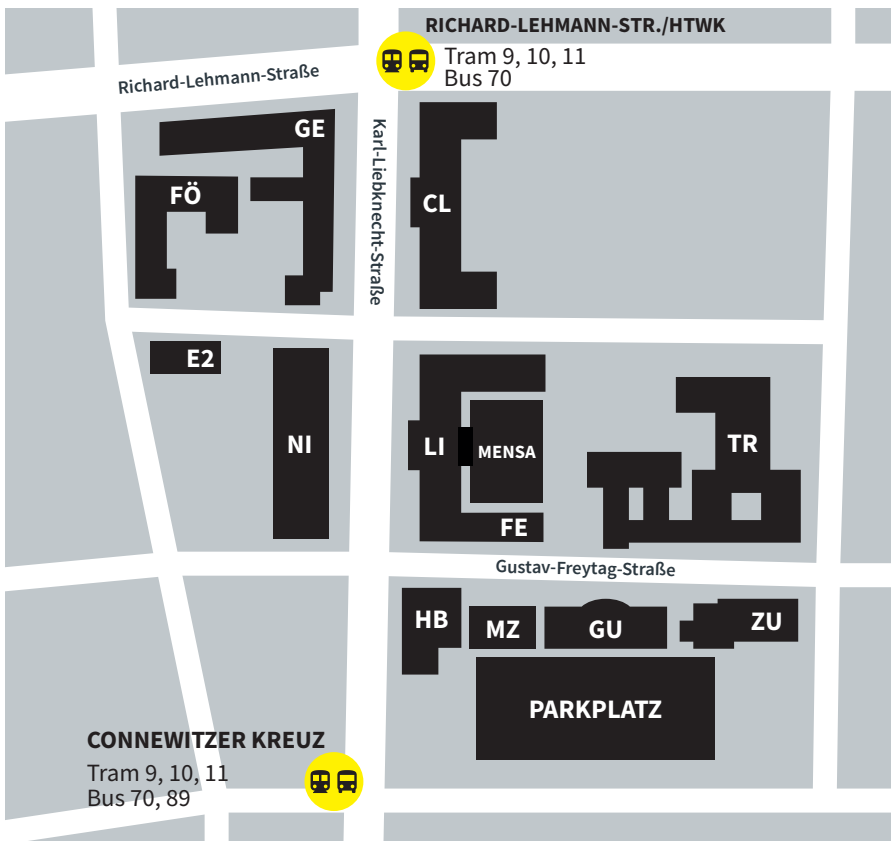

Übersicht Campus